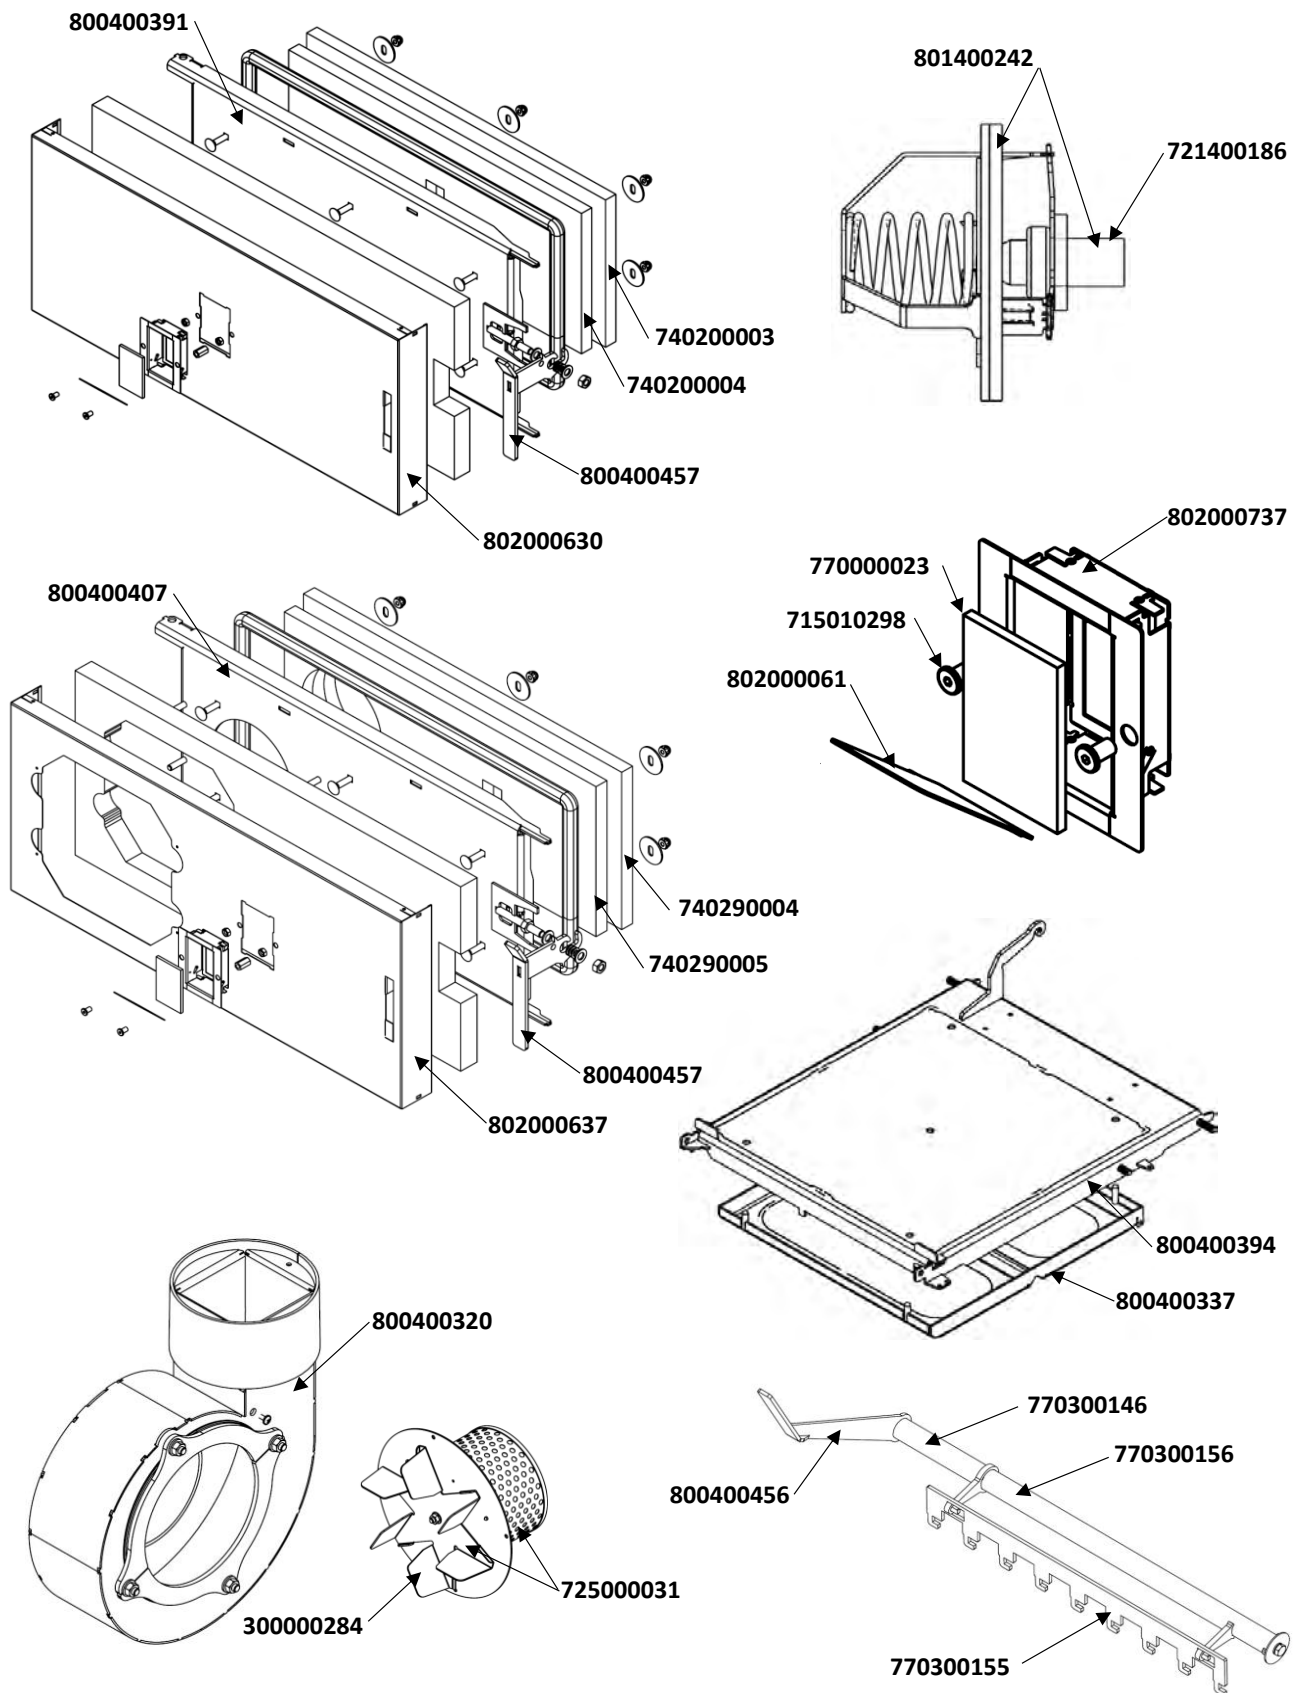

Catalogo ricambi per caldaie
BC + BCC 25 - 2023

Article Name	pcs/boiler	Order Code	
Kryt boční - pravý - BC	1 BC15-27-02	802000695	
			
Kryt boční - Levý - BC	1 BC15-27-01	802000694	
			
Kryt dolních dvířek - BC30	1 BC30-27-04	802000630	
			
Kryt dolních dvířek - BCC30	1 BCC30-27-04	802000637	
			
Kryt horních dvířek - BC30	1 BC30-27-90	800400387	103,26 €
			
Čelní kryt - BC30	1 BC30-27-80	800400390	89,38 €
			