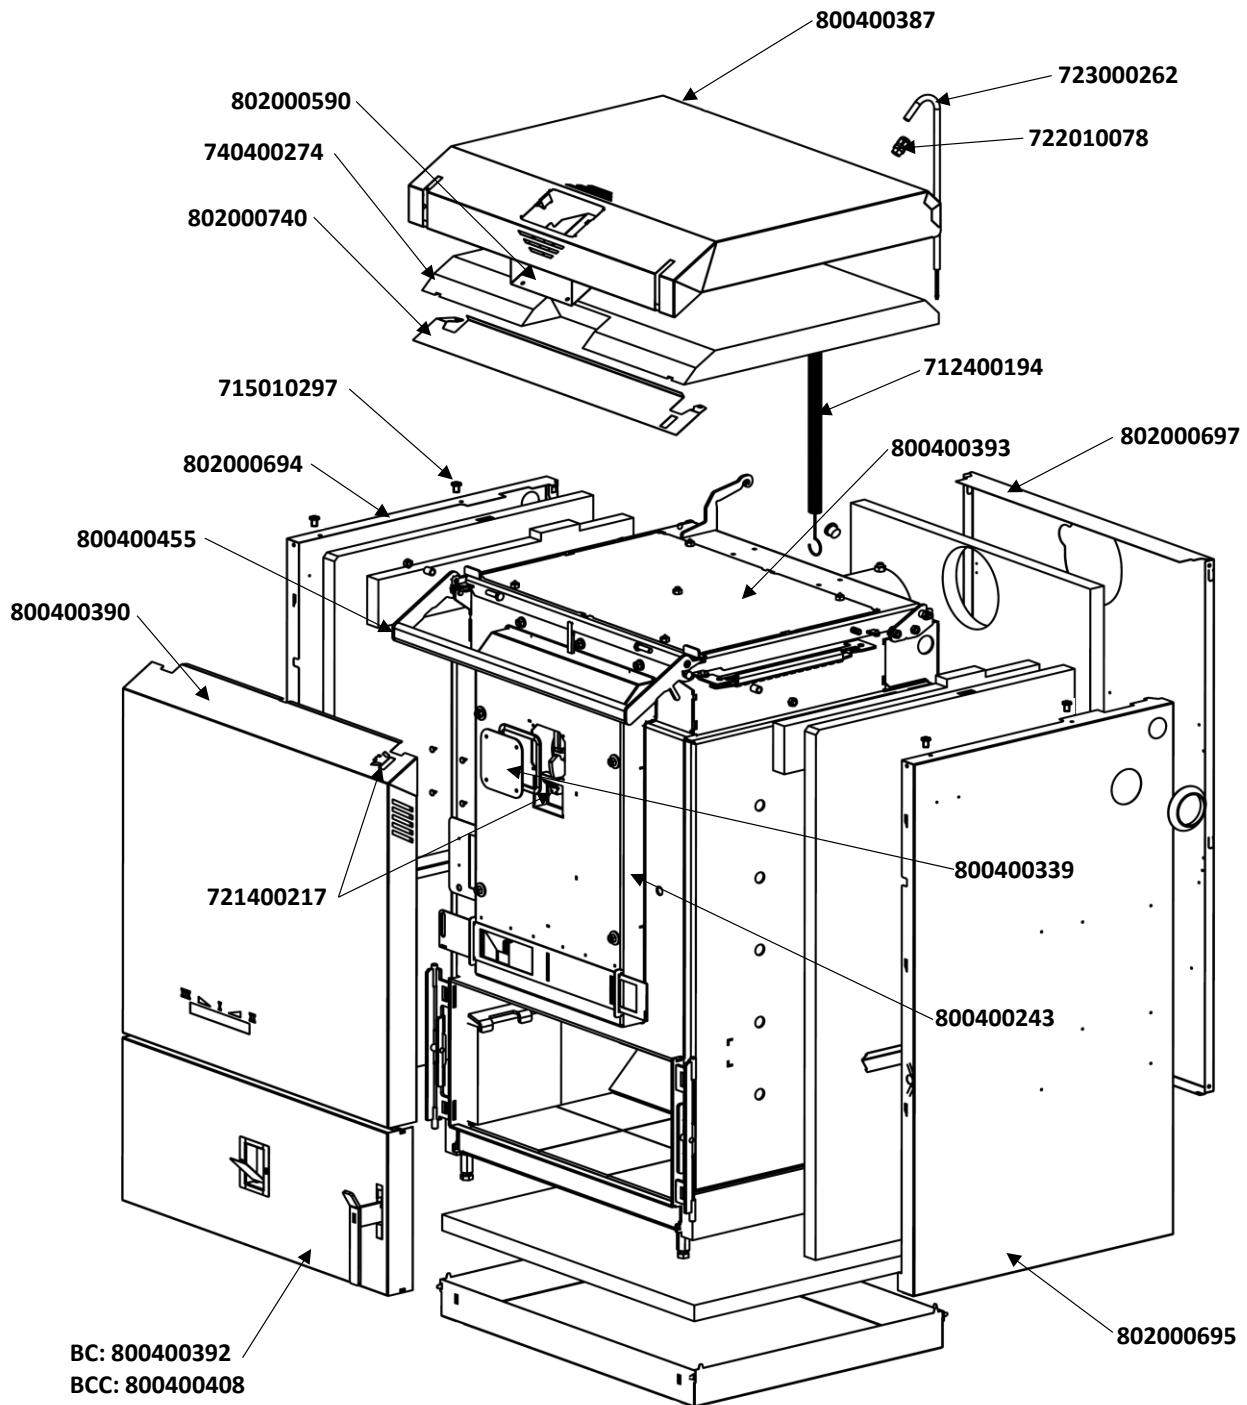

Catalogo ricambi per caldaie
BC + BCC 25 - 2023