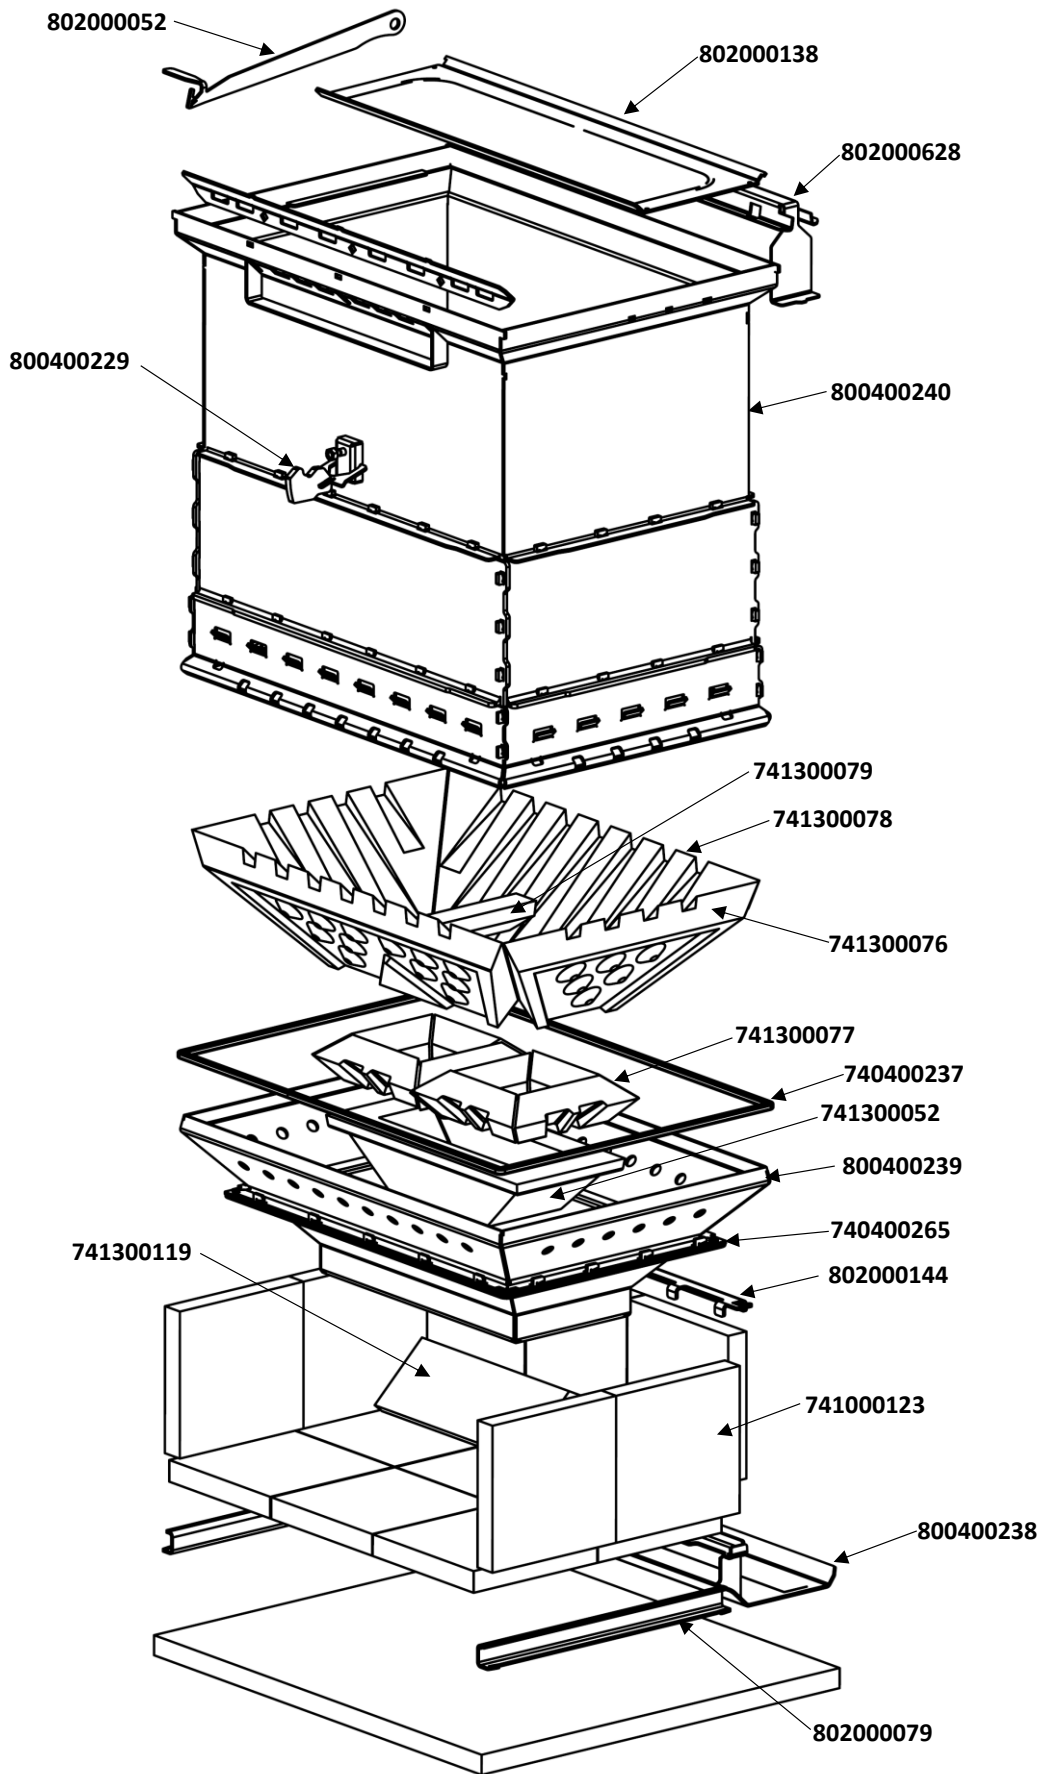

Catalogo ricambi per caldaie
BC + BCC 25 - 2023