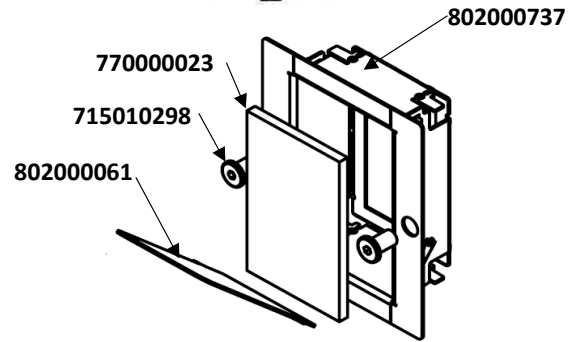

Catalogo pezzi di ricambio
BC + BCC 15+20 - 2023

Article Name	pcs/boiler	Order Code		
Kryt boční - pravý - BC	1 BC15-27-02	802000695		
				
Kryt boční - Levý - BC	1 BC15-27-01	802000694		
				
Kryt dolních dvířek - BC15	1 BC15-27-04	802000619		
				
Kryt dolních dvířek - BCC15	1 BCC15-27-04	802000634		
				
Kryt horních dvířek - BC15	1 BC15-27-90	800400376		
				
Kryt čelní - BC15	1 BC15-27-80	800400377		
				