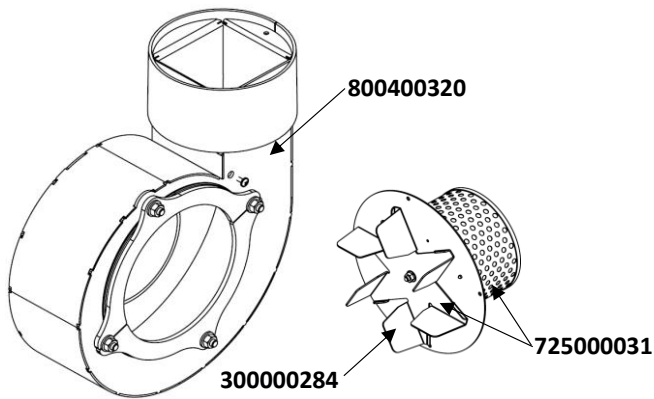

Catalogo pezzi di ricambio
BC + BCC 15+20 - 2023

Article Name	pcs/boiler	Order Code		
Kryt boční - pravý - BC	1 BC15-27-02	802000695		
				
Kryt boční - Levý - BC	1 BC15-27-01	802000694		
				
Kryt dolních dvířek - BC15	1 BC15-27-04	802000619		
				
Kryt dolních dvířek - BCC15	1 BCC15-27-04	802000634		
				
Kryt horních dvířek - BC15	1 BC15-27-90	800400376		
				
Kryt čelní - BC15	1 BC15-27-80	800400377		
				