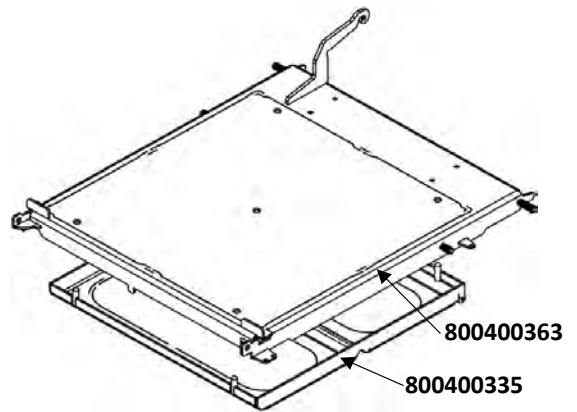

Catalogo pezzi di ricambio
BC + BCC 15+20 - 2023

Article Name	pcs/boiler	Order Code		
Kryt boční - pravý - BC	1 BC15-27-02	802000695		
				
Kryt boční - Levý - BC	1 BC15-27-01	802000694		
				
Kryt dolních dvířek - BC15	1 BC15-27-04	802000619		
				
Kryt dolních dvířek - BCC15	1 BCC15-27-04	802000634		
				
Kryt horních dvířek - BC15	1 BC15-27-90	800400376		
				
Kryt čelní - BC15	1 BC15-27-80	800400377		
				