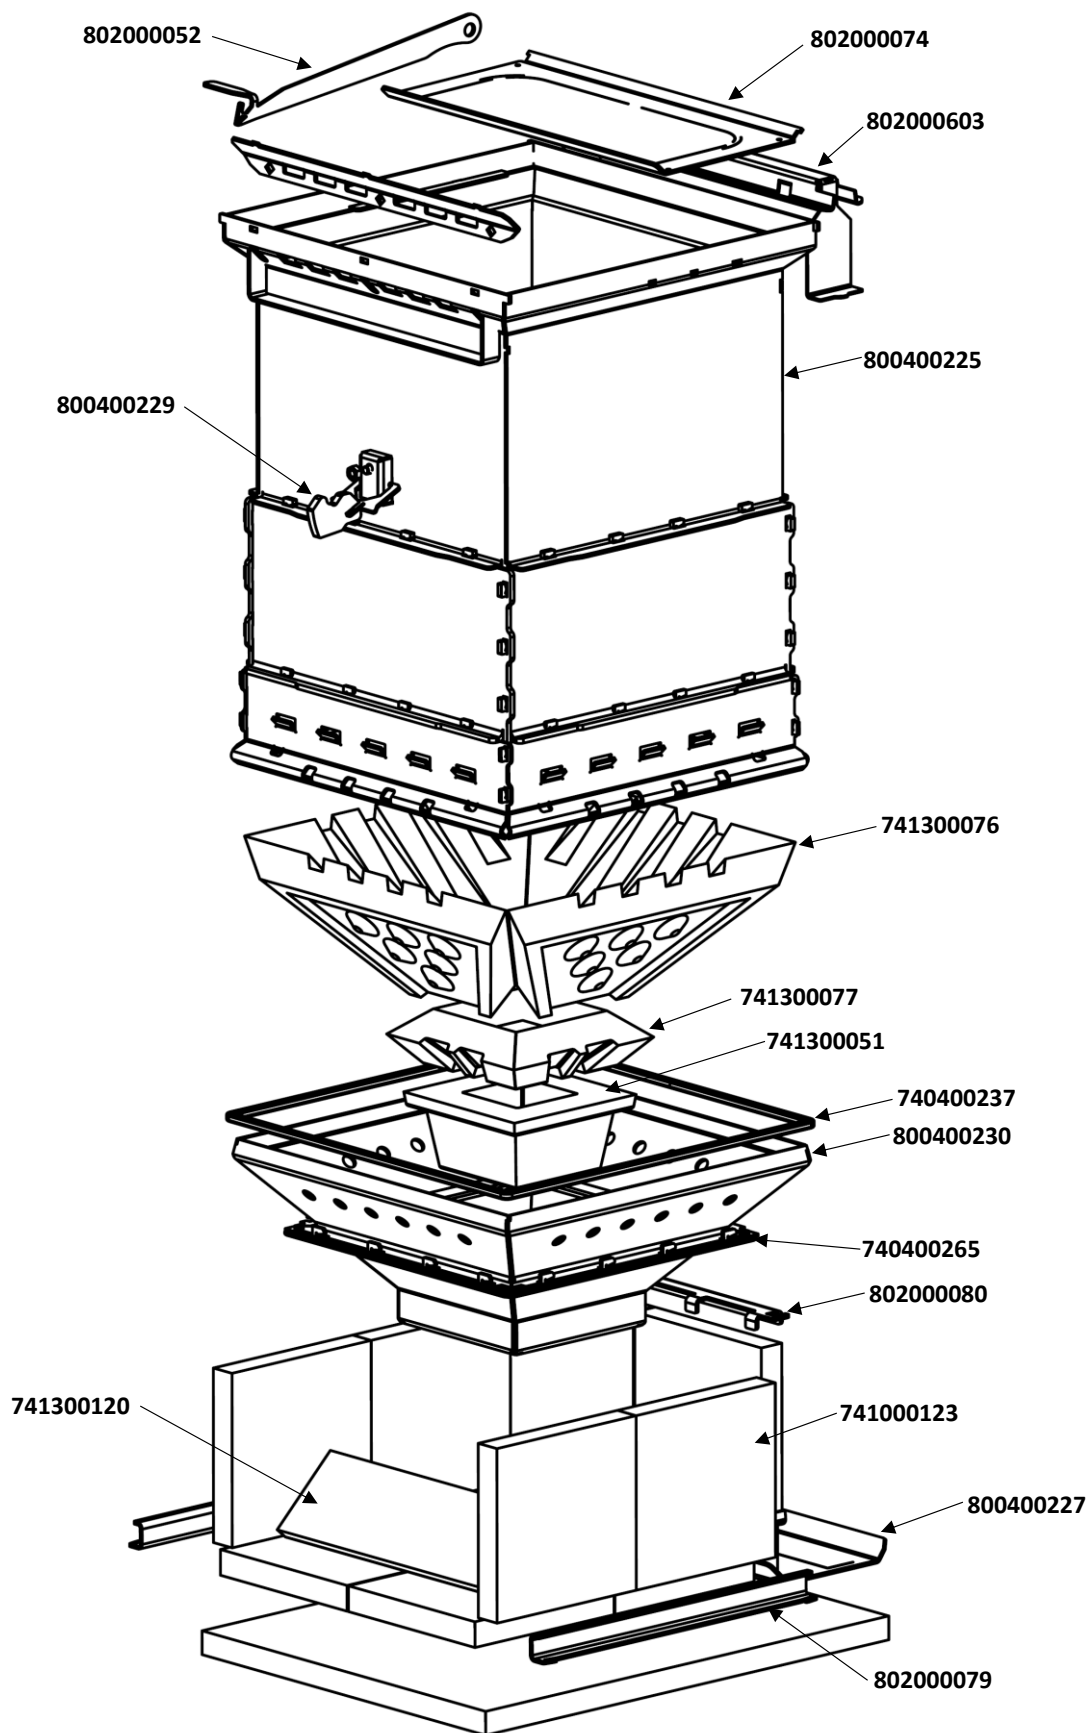

Catalogo pezzi di ricambio
BC + BCC 15+20 - 2023