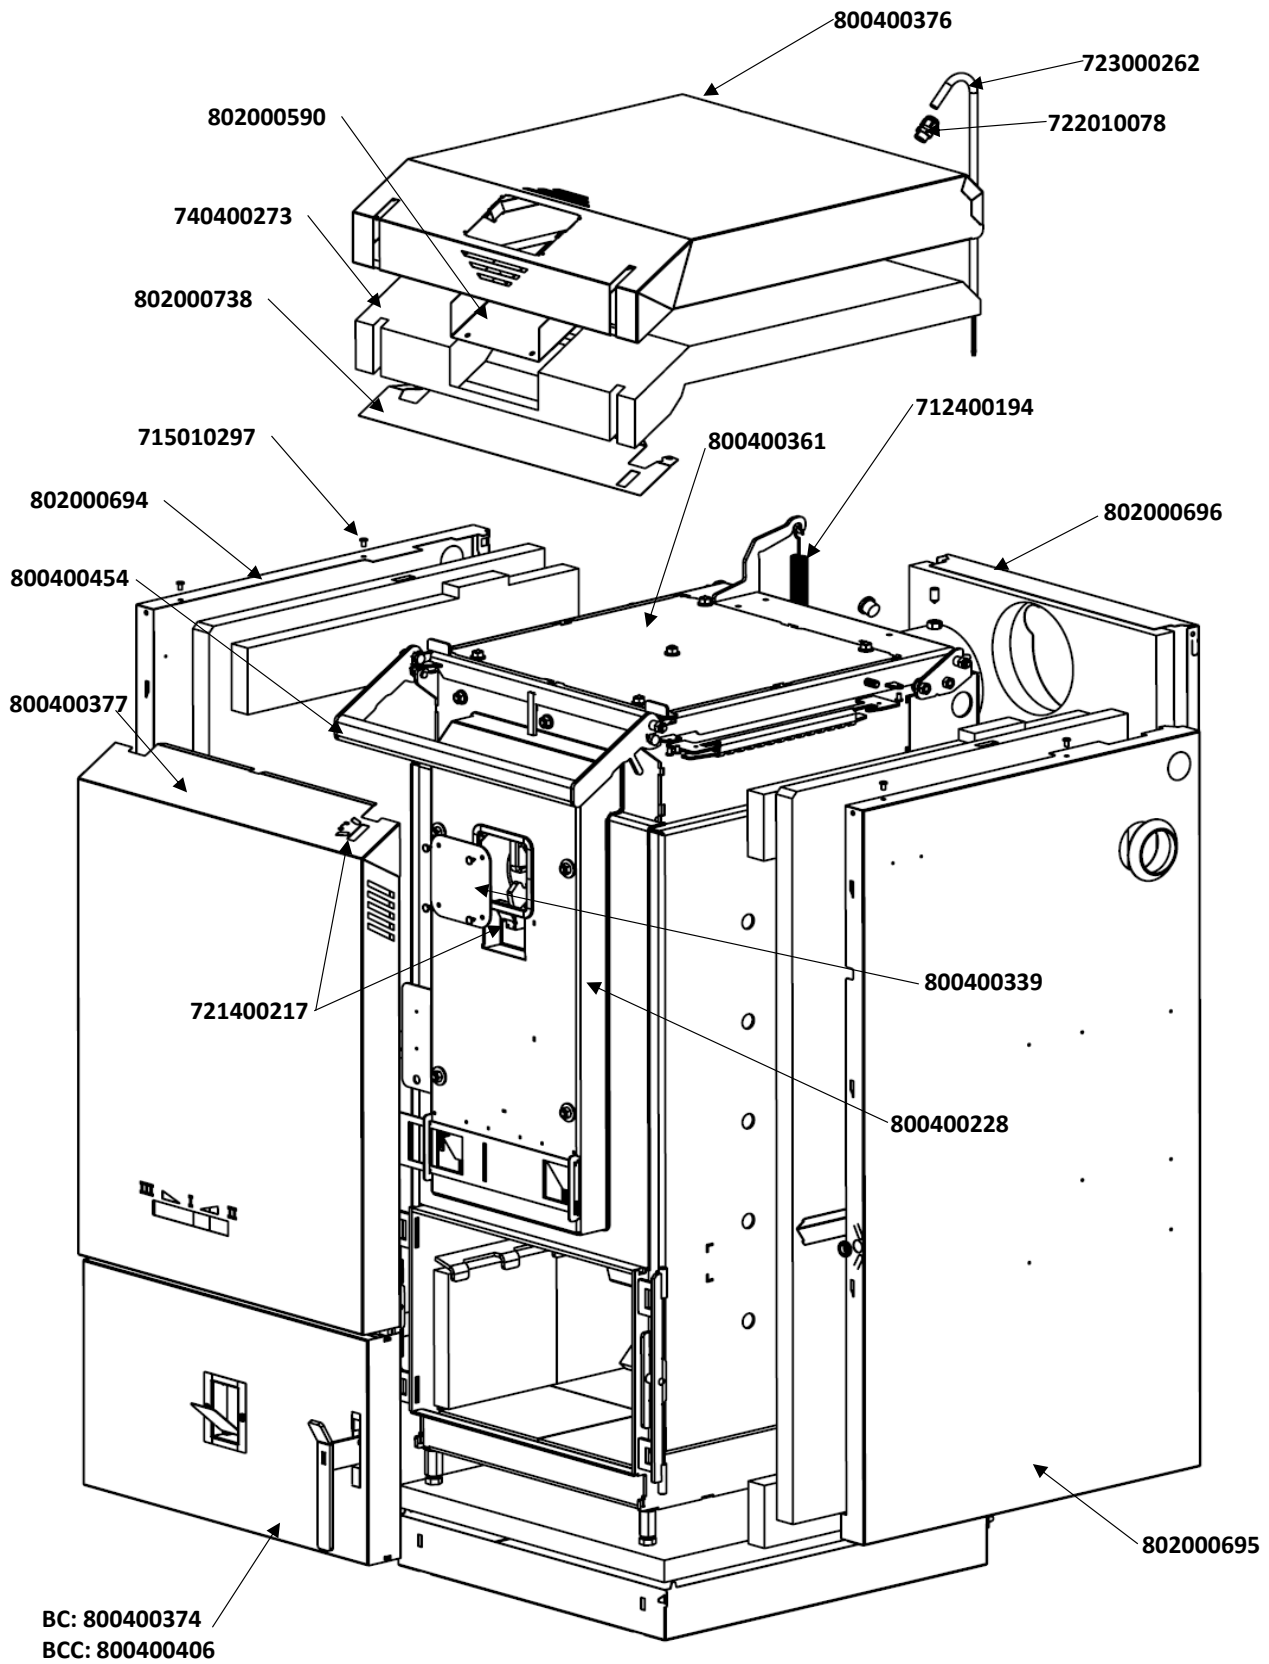

Catalogo pezzi di ricambio
BC + BCC 15+20 - 2023