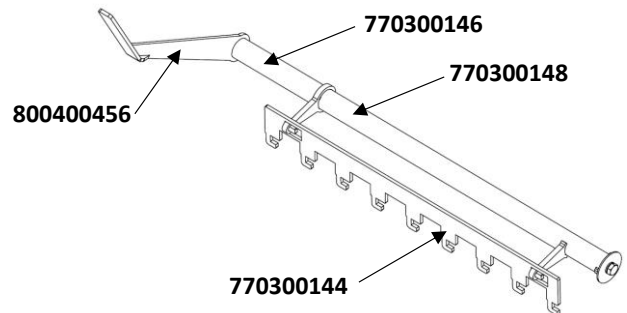

Catalogo pezzi di ricambio
BC + BCC 15+20 - 2023

Article Name	pcs/boiler	Order Code		
Kryt boční - pravý - BC	1 BC15-27-02	802000695		
				
Kryt boční - Levý - BC	1 BC15-27-01	802000694		
				
Kryt dolních dvířek - BC15	1 BC15-27-04	802000619		
				
Kryt dolních dvířek - BCC15	1 BCC15-27-04	802000634		
				
Kryt horních dvířek - BC15	1 BC15-27-90	800400376		
				
Kryt čelní - BC15	1 BC15-27-80	800400377		
				