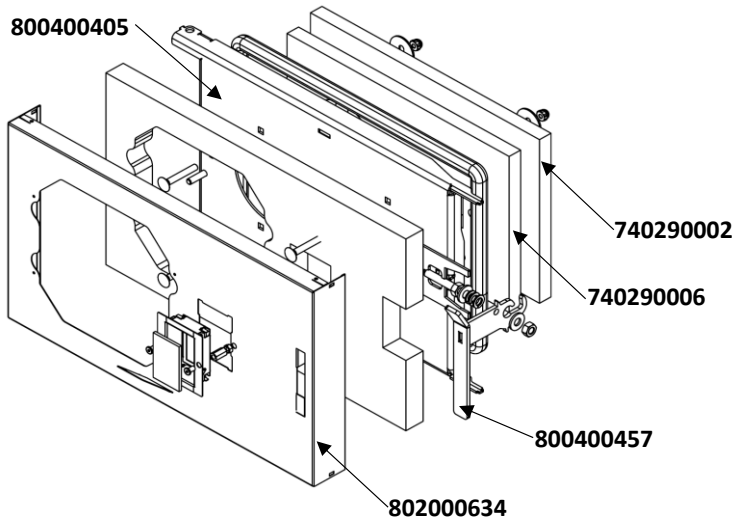

Catalogo pezzi di ricambio
BC + BCC 15+20 - 2023

Article Name	pcs/boiler	Order Code		
Kryt boční - pravý - BC	1 BC15-27-02	802000695		
				
Kryt boční - Levý - BC	1 BC15-27-01	802000694		
				
Kryt dolních dvířek - BC15	1 BC15-27-04	802000619		
				
Kryt dolních dvířek - BCC15	1 BCC15-27-04	802000634		
				
Kryt horních dvířek - BC15	1 BC15-27-90	800400376		
				
Kryt čelní - BC15	1 BC15-27-80	800400377		
				

Catalogo pezzi di ricambio
BC + BCC 15+20 - 2023

Kryt zadní - BC15	1	BC15-27-07	802000696		
					
Tvarovka Špal. prostoru - deska	10	BC15-04-18	741000123		
					
Tvarovka tryska	4	BH.1-04-21	741300077		
					
Tvarovka šikmá	4	BC15-04-17	741300076		
					
Tvarovka slučovače malá	1	BC15-04-32	741300051		
					
Izolace dolních dvířek - Tibrex 20mm - BC15/20	1	BC15-06-05	740200001		
Izolace dolních dvířek - Sibrex 20mm - BC15/20	1	BC15-06-06	740200002		
					

Catalogo pezzi di ricambio
BC + BCC 15+20 - 2023

Vana - Sestava - BC15	1	BC15-04-70	800400230		
					
Přikládací komora - sestava - BC15	1	BC15-04-80	800400225		
					
Lišta zadních tvarovek -BC	1	BC15-04-16	802000080		
					
Tyč turbulátoru - BC15+25	6	BC15-10-50	770300030		
					
Tyč Turbulátoru - BC20+30	6	BC15-10-70	770300031		
					
Rameno - svárek	1	BC15-10-90	770300148		
					