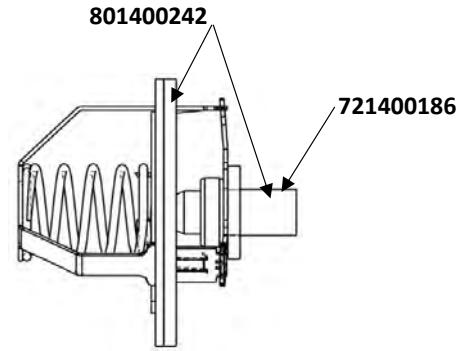

Catalogo pezzi di ricambio
BC + BCC 15+20 - 2023

Article Name	pcs/boiler	Order Code		
Kryt boční - pravý - BC	1 BC15-27-02	802000695		
				
Kryt boční - Levý - BC	1 BC15-27-01	802000694		
				
Kryt dolních dvířek - BC15	1 BC15-27-04	802000619		
				
Kryt dolních dvířek - BCC15	1 BCC15-27-04	802000634		
				
Kryt horních dvířek - BC15	1 BC15-27-90	800400376		
				
Kryt čelní - BC15	1 BC15-27-80	800400377		
				