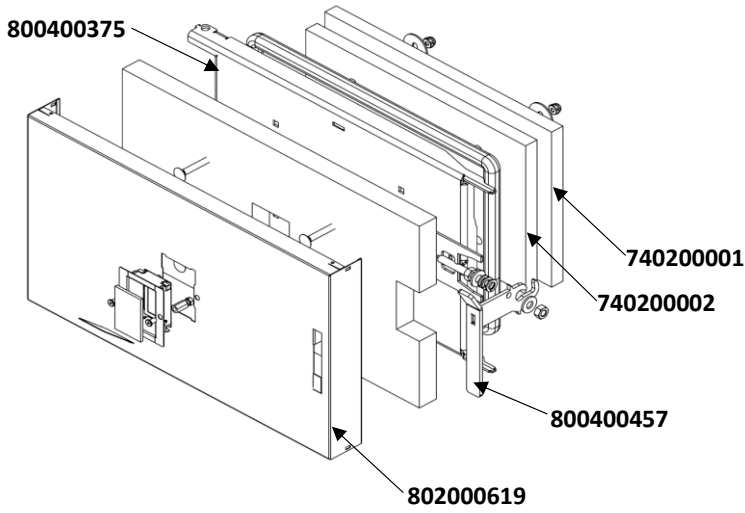

Catalogo pezzi di ricambio
BC + BCC 15+20 - 2023

Article Name	pcs/boiler	Order Code		
Kryt boční - pravý - BC	1 BC15-27-02	802000695		
				
Kryt boční - Levý - BC	1 BC15-27-01	802000694		
				
Kryt dolních dvířek - BC15	1 BC15-27-04	802000619		
				
Kryt dolních dvířek - BCC15	1 BCC15-27-04	802000634		
				
Kryt horních dvířek - BC15	1 BC15-27-90	800400376		
				
Kryt čelní - BC15	1 BC15-27-80	800400377		
				

Catalogo pezzi di ricambio
BC + BCC 15+20 - 2023

Kryt zadní - BC15	1	BC15-27-07	802000696		
					
Tvarovka Špal. prostoru - deska	10	BC15-04-18	741000123		
					
Tvarovka tryska	4	BH.1-04-21	741300077		
					
Tvarovka šikmá	4	BC15-04-17	741300076		
					
Tvarovka slučovače malá	1	BC15-04-32	741300051		
					
Izolace dolních dvířek - Tibrex 20mm - BC15/20	1	BC15-06-05	740200001		
Izolace dolních dvířek - Sibrex 20mm - BC15/20	1	BC15-06-06	740200002		
					