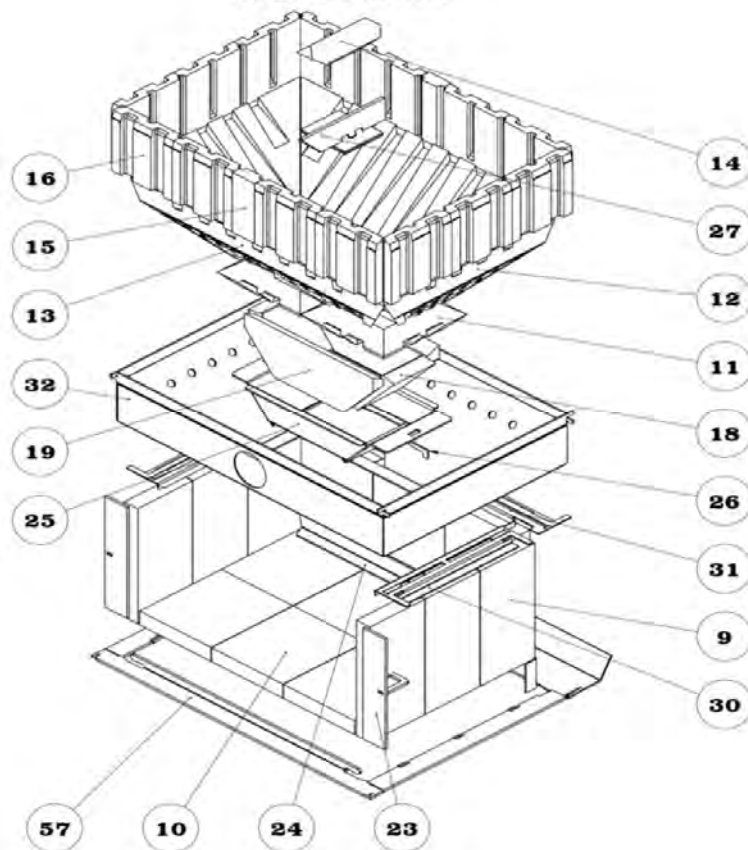

Spalovací prostor

Catalogo Pezzi di ricambio BH+HB 25 / 33 - 2023

	Nome articolo	pz/caldaia	Codice d'ordine
1.	Coperchio laterale destro	1 BH.1-11-02	802000287
			
2.	Coperchio laterale sinistro	1 BH.1-11-01	802000286
			
3.	Coperchio sportello inferiore BH	1 BH27.1-11-04	802000377
			
4.	Coperchio sportello inferiore per bruciatore - HB	1 HB27.1-11-04	802000478
			
5.	Coperchio sportello superiore	1 BH27.1-11-08	802000380
			
6.	Coperchio frontale	1 BH27.1-11-03	802000376
			