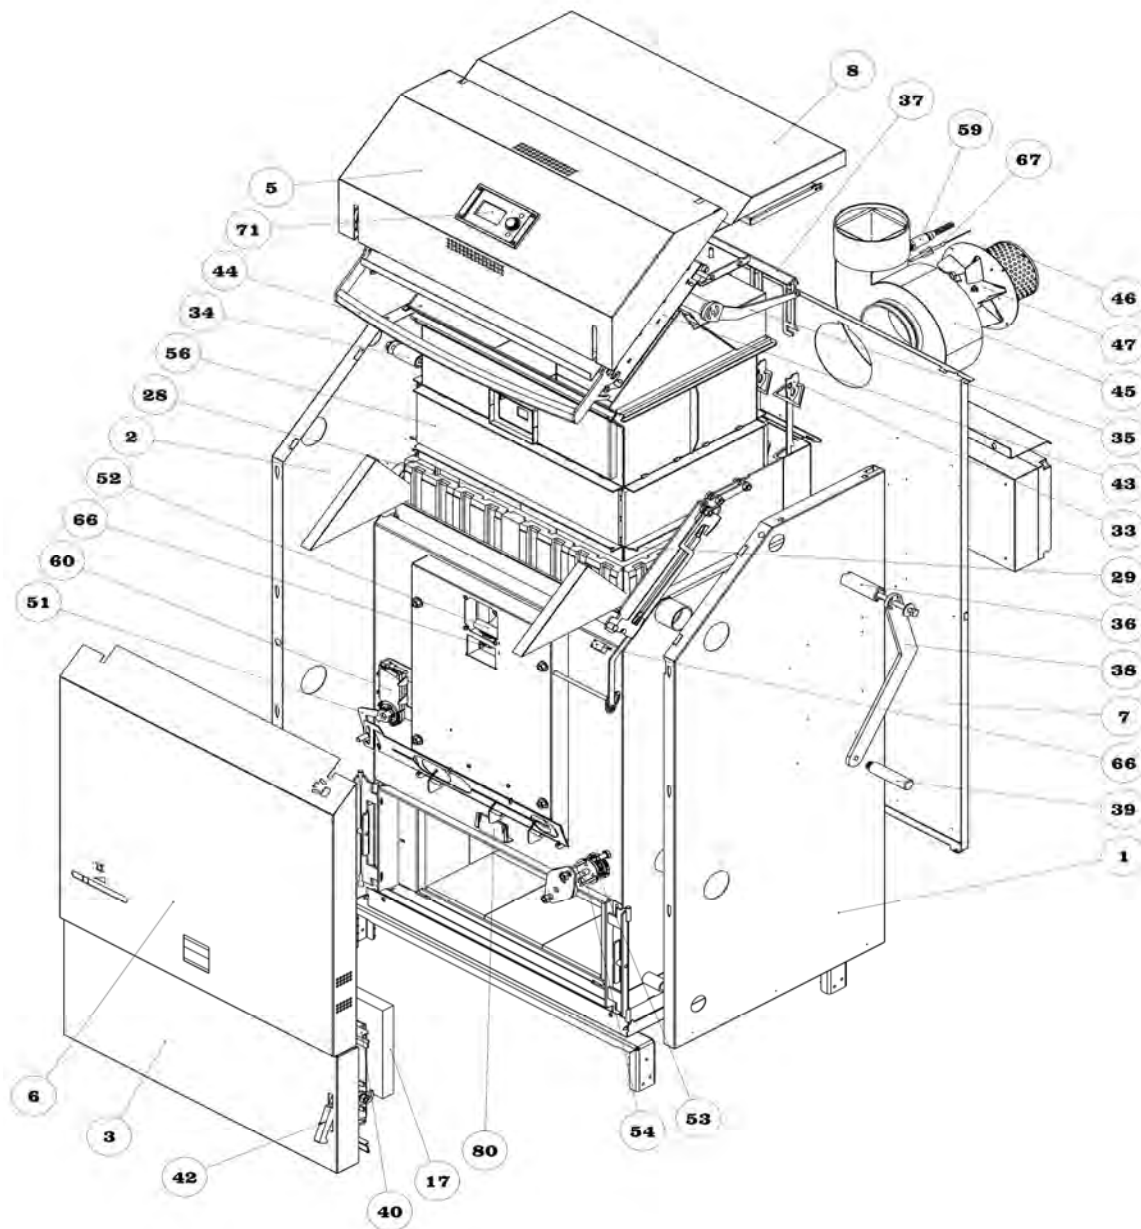

Catalogo Pezzi di ricambio
BH+HB 25 / 33 - 2023