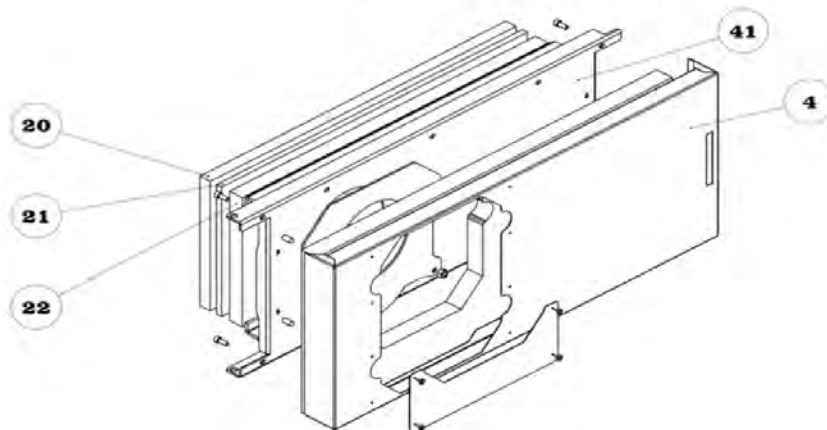

Spalovací prostor

Catalogo Pezzi di ricambio BH+HB 25 / 33 - 2023

	Nome articolo	pz/caldaia	Codice d'ordine
1.	Coperchio laterale destro	1 BH.1-11-02	802000287
			
2.	Coperchio laterale sinistro	1 BH.1-11-01	802000286
			
3.	Coperchio sportello inferiore BH	1 BH27.1-11-04	802000377
			
4.	Coperchio sportello inferiore per bruciatore - HB	1 HB27.1-11-04	802000478
			
5.	Coperchio sportello superiore	1 BH27.1-11-08	802000380
			
6.	Coperchio frontale	1 BH27.1-11-03	802000376
			