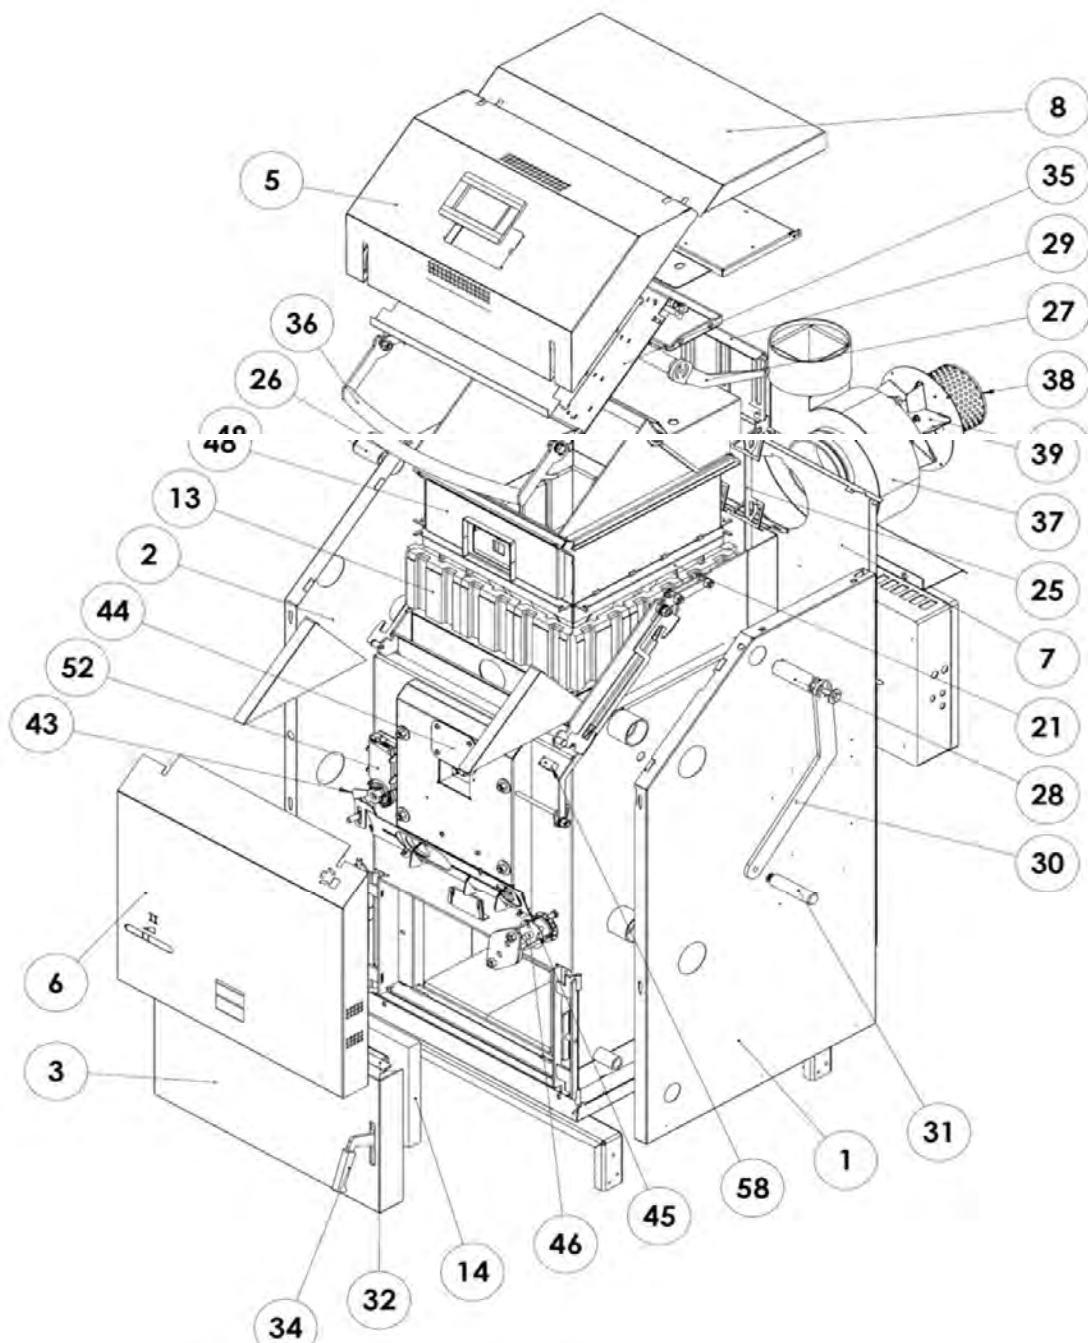

Catalogo pezzi di ricambio
BH+HB 18 - 2023