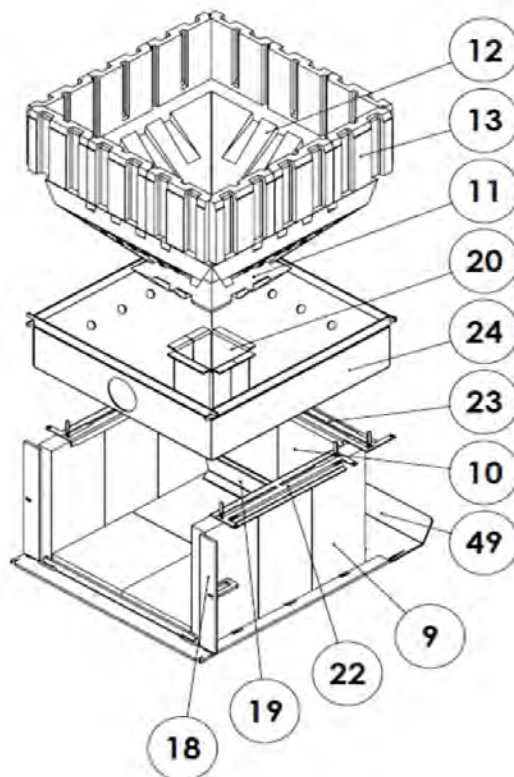

Spalovací prostor