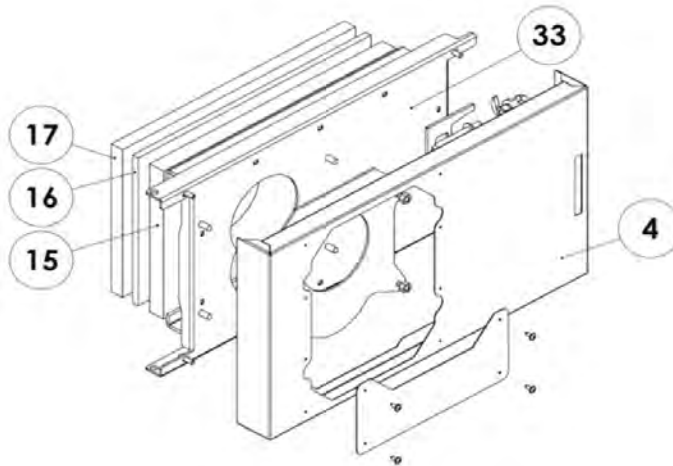

Catalogo Pezzi di ricambio
BH+HB 18 - 2023

Spodní dvířka - Hybrid Biomass