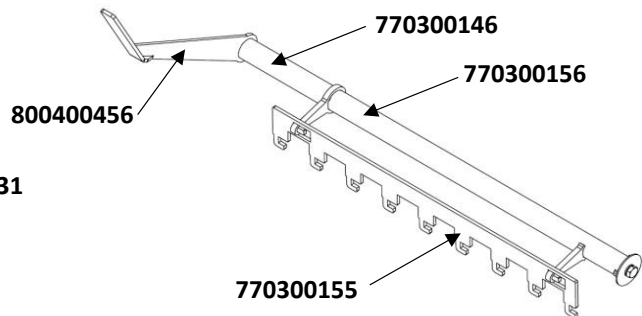

Catalogo pezzi di ricambio
BG + BGC 26 / 33 - 2023

Název dílu	ks/kotel	Objednávkový kód	
Kryt boční - pravý - BC	1 BC15-27-02	802000695	
			
Kryt boční - Levý - BC	1 BC15-27-01	802000694	
			
Kryt dolních dvířek - BG24	1 BC30-27-04	802000748	
			
Kryt dolních dvířek - BGC24	1 BCC30-27-04	802000753	
			
Horní kryt - svárek - BG24	1 BC30-27-90	800400491	
			
Čelní kryt - BG24	1 BC30-27-80	800400488	
			

Catalogo pezzi di ricambio
BG + BGC 26 / 33 - 2023

Kryt zadní - BC30	1	BC30-27-07	802000697	
				
Tvarovka Spal. prostoru - deska	13	BC15-04-18	741000123	
				
Tvarovka Kout - BN	4	BN20-04-31	741300123	
				
Tvarovka šikmá - BN	2	BN20-04-32	741300122	
				
Tvarovka dlouhá - BN35	2	BN35-04-32	741300127	
				
Tvarovka slučovače velká - BN 35	1	BN35-04-33	741300125	
				