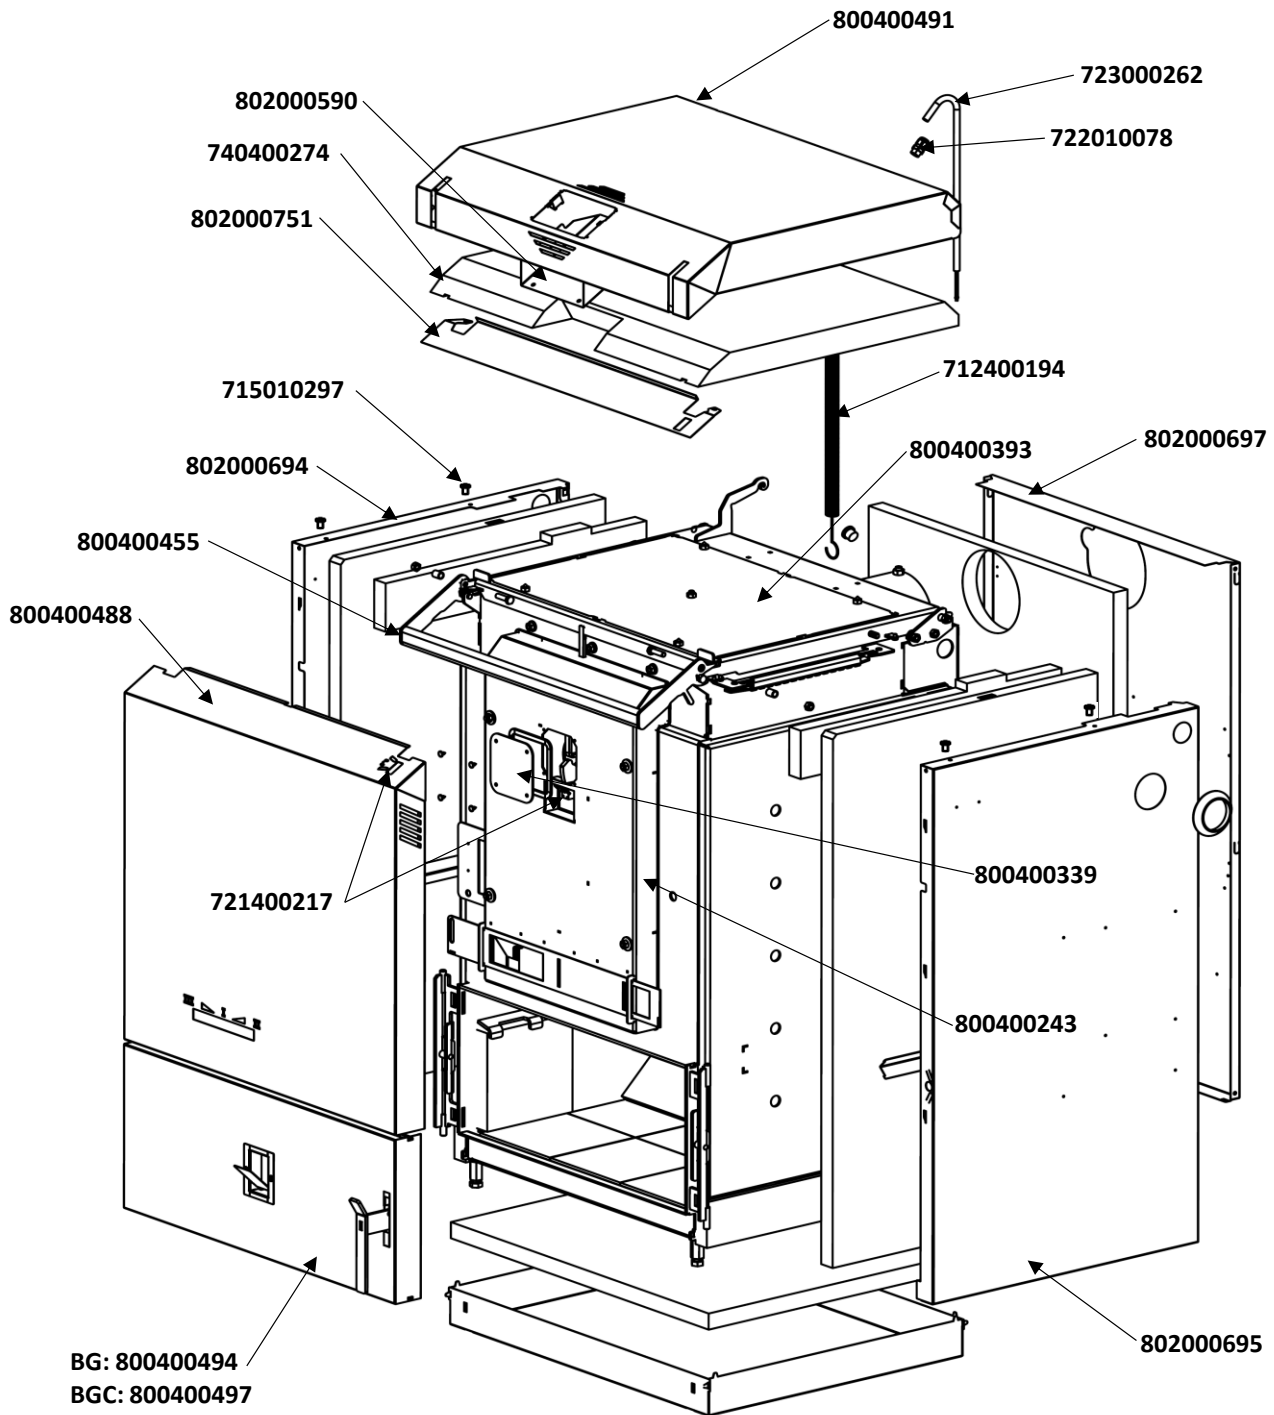

Catalogo pezzi di ricambio
BG + BGC 26 / 33 - 2023