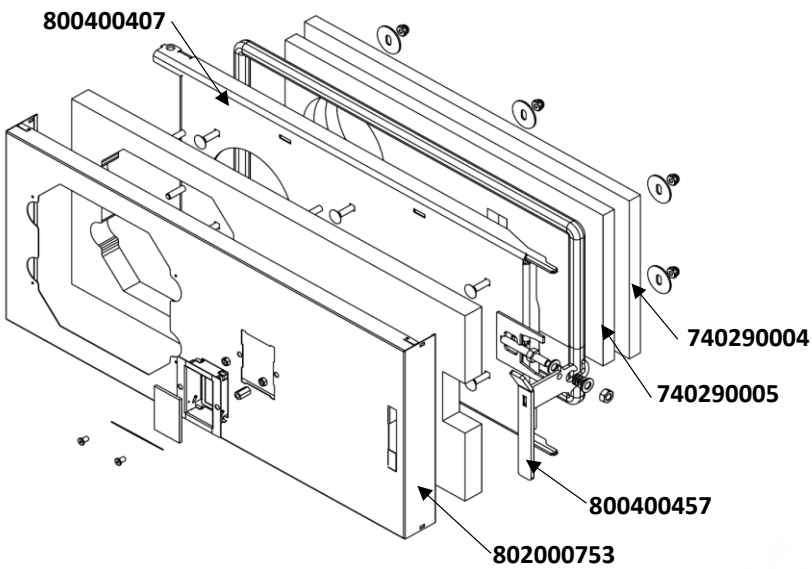

Catalogo pezzi di ricambio
BG + BGC 26 / 33 - 2023

Název dílu	ks/kotel	Objednávkový kód	
Kryt boční - pravý - BC	1 BC15-27-02	802000695	
			
Kryt boční - Levý - BC	1 BC15-27-01	802000694	
			
Kryt dolních dvířek - BG24	1 BC30-27-04	802000748	
			
Kryt dolních dvířek - BGC24	1 BCC30-27-04	802000753	
			
Horní kryt - svárek - BG24	1 BC30-27-90	800400491	
			
Čelní kryt - BG24	1 BC30-27-80	800400488	
			