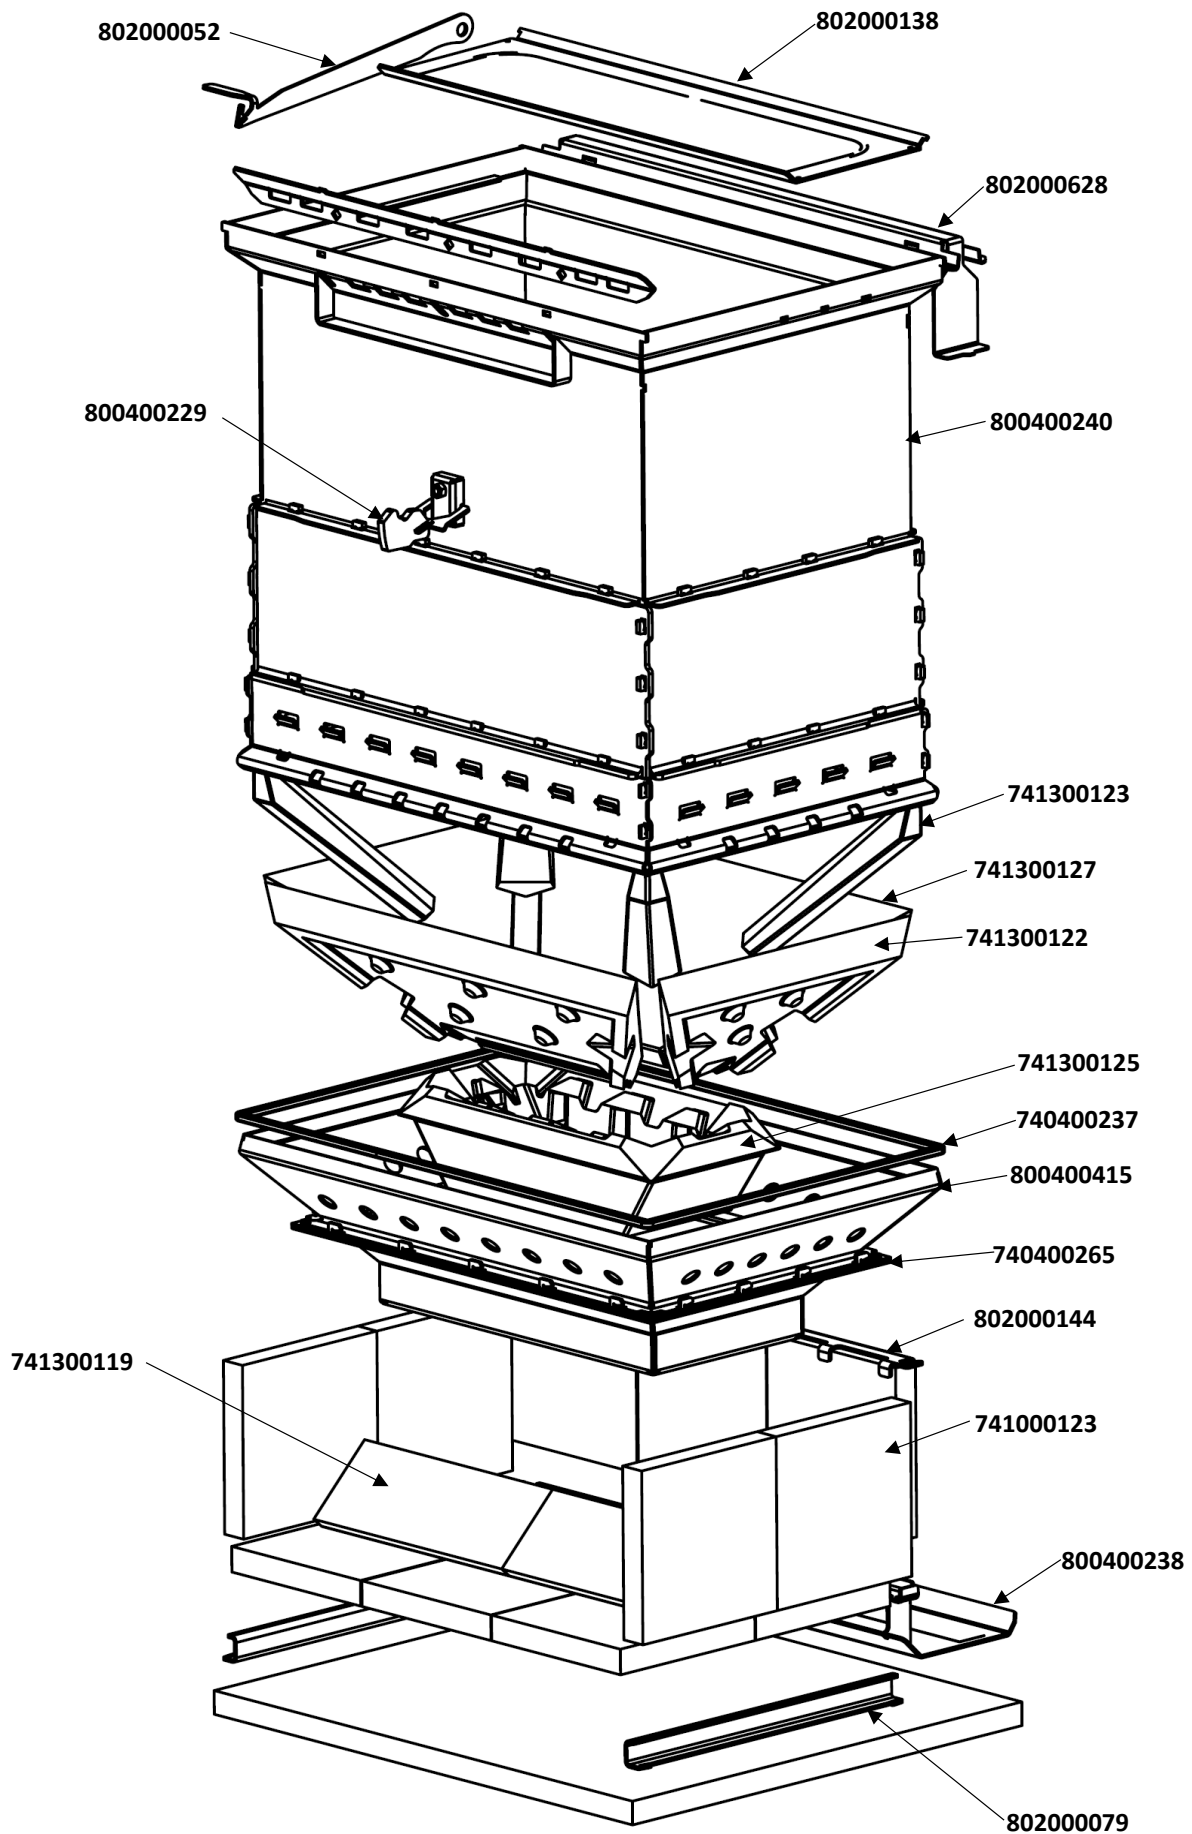

Catalogo pezzi di ricambio
BG + BGC 26 / 33 - 2023