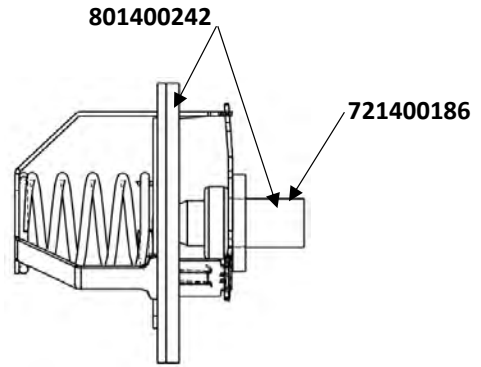

Catalogo pezzi di ricambio
BG + BGC 26 / 33 - 2023

Název dílu	ks/kotel	Objednávkový kód	
Kryt boční - pravý - BC	1 BC15-27-02	802000695	
			
Kryt boční - Levý - BC	1 BC15-27-01	802000694	
			
Kryt dolních dvířek - BG24	1 BC30-27-04	802000748	
			
Kryt dolních dvířek - BGC24	1 BCC30-27-04	802000753	
			
Horní kryt - svárek - BG24	1 BC30-27-90	800400491	
			
Čelní kryt - BG24	1 BC30-27-80	800400488	
			