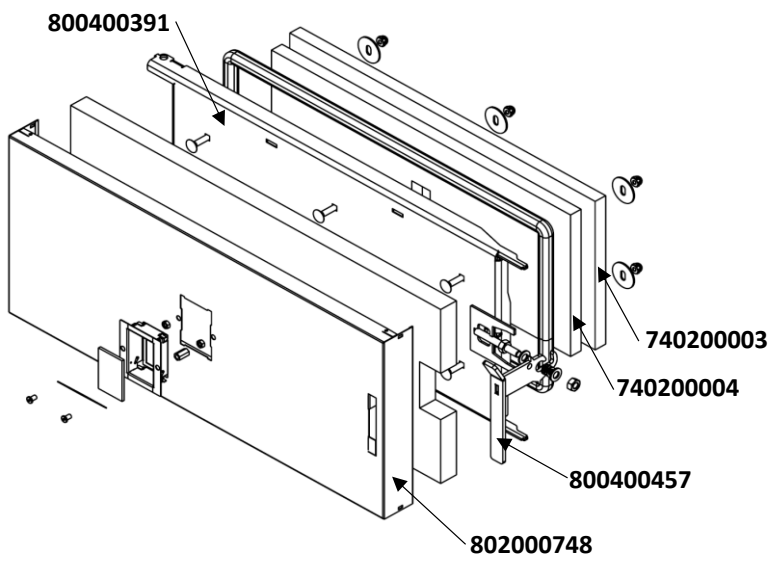

Catalogo pezzi di ricambio
BG + BGC 26 / 33 - 2023

Název dílu	ks/kotel	Objednávkový kód	
Kryt boční - pravý - BC	1 BC15-27-02	802000695	
			
Kryt boční - Levý - BC	1 BC15-27-01	802000694	
			
Kryt dolních dvířek - BG24	1 BC30-27-04	802000748	
			
Kryt dolních dvířek - BGC24	1 BCC30-27-04	802000753	
			
Horní kryt - svárek - BG24	1 BC30-27-90	800400491	
			
Čelní kryt - BG24	1 BC30-27-80	800400488	
			