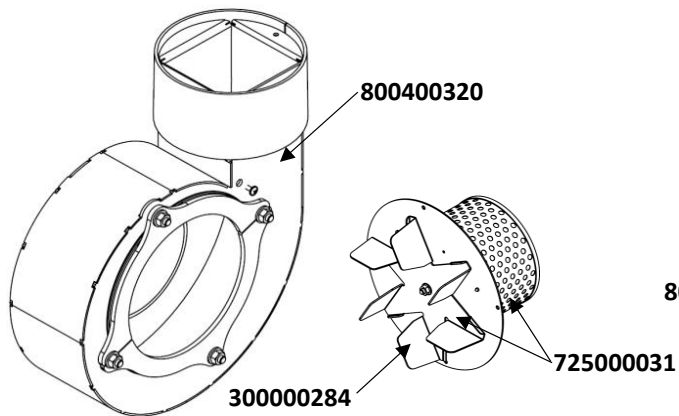

Catalogo pezzi di ricambio
BG + BGC 26 / 33 - 2023

Název dílu	ks/kotel	Objednávkový kód	
Kryt boční - pravý - BC	1 BC15-27-02	802000695	
			
Kryt boční - Levý - BC	1 BC15-27-01	802000694	
			
Kryt dolních dvířek - BG24	1 BC30-27-04	802000748	
			
Kryt dolních dvířek - BGC24	1 BCC30-27-04	802000753	
			
Horní kryt - svárek - BG24	1 BC30-27-90	800400491	
			
Čelní kryt - BG24	1 BC30-27-80	800400488	
			