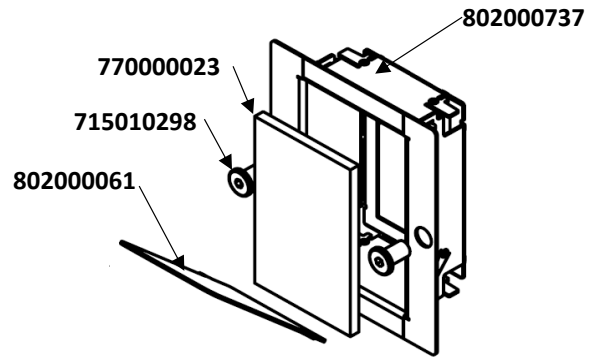

Catalogo pezzi di ricambio
BG + BGC 26 / 33 - 2023

Název dílu	ks/kotel	Objednávkový kód	
Kryt boční - pravý - BC	1 BC15-27-02	802000695	
			
Kryt boční - Levý - BC	1 BC15-27-01	802000694	
			
Kryt dolních dvířek - BG24	1 BC30-27-04	802000748	
			
Kryt dolních dvířek - BGC24	1 BCC30-27-04	802000753	
			
Horní kryt - svárek - BG24	1 BC30-27-90	800400491	
			
Čelní kryt - BG24	1 BC30-27-80	800400488	
			