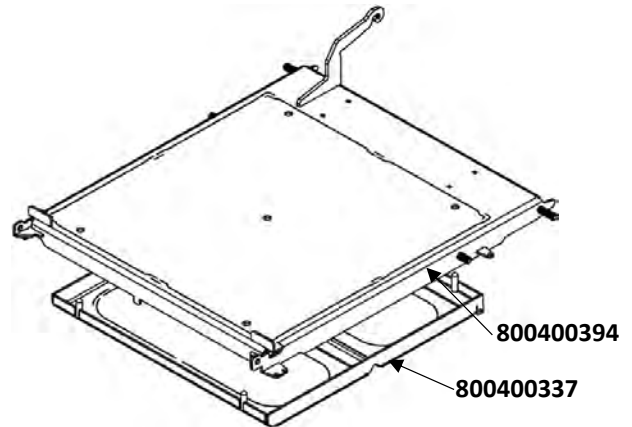

Catalogo pezzi di ricambio
BG + BGC 26 / 33 - 2023

Název dílu	ks/kotel	Objednávkový kód	
Kryt boční - pravý - BC	1 BC15-27-02	802000695	
			
Kryt boční - Levý - BC	1 BC15-27-01	802000694	
			
Kryt dolních dvířek - BG24	1 BC30-27-04	802000748	
			
Kryt dolních dvířek - BGC24	1 BCC30-27-04	802000753	
			
Horní kryt - svárek - BG24	1 BC30-27-90	800400491	
			
Čelní kryt - BG24	1 BC30-27-80	800400488	
			