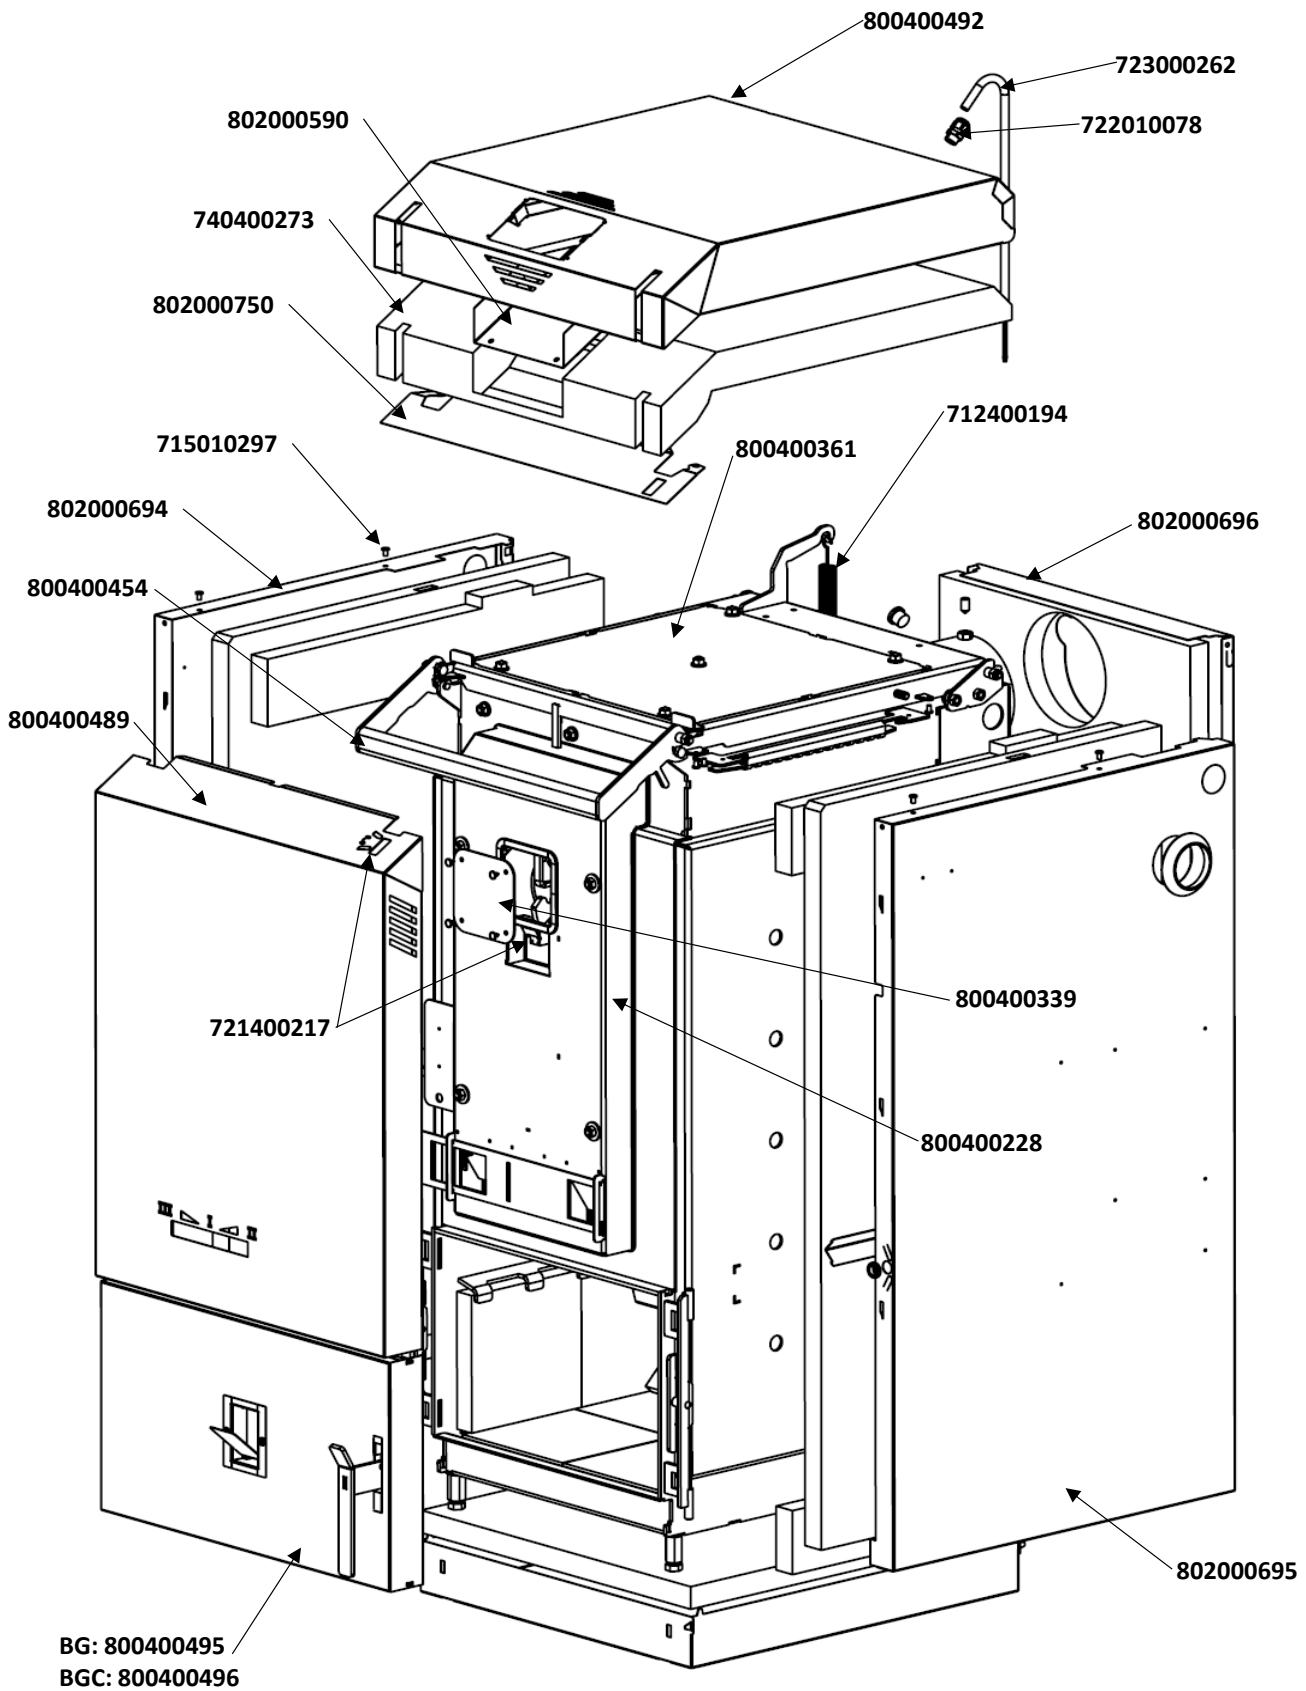

Catalogo pezzi di ricambio
BG + BGC 18 - 2023