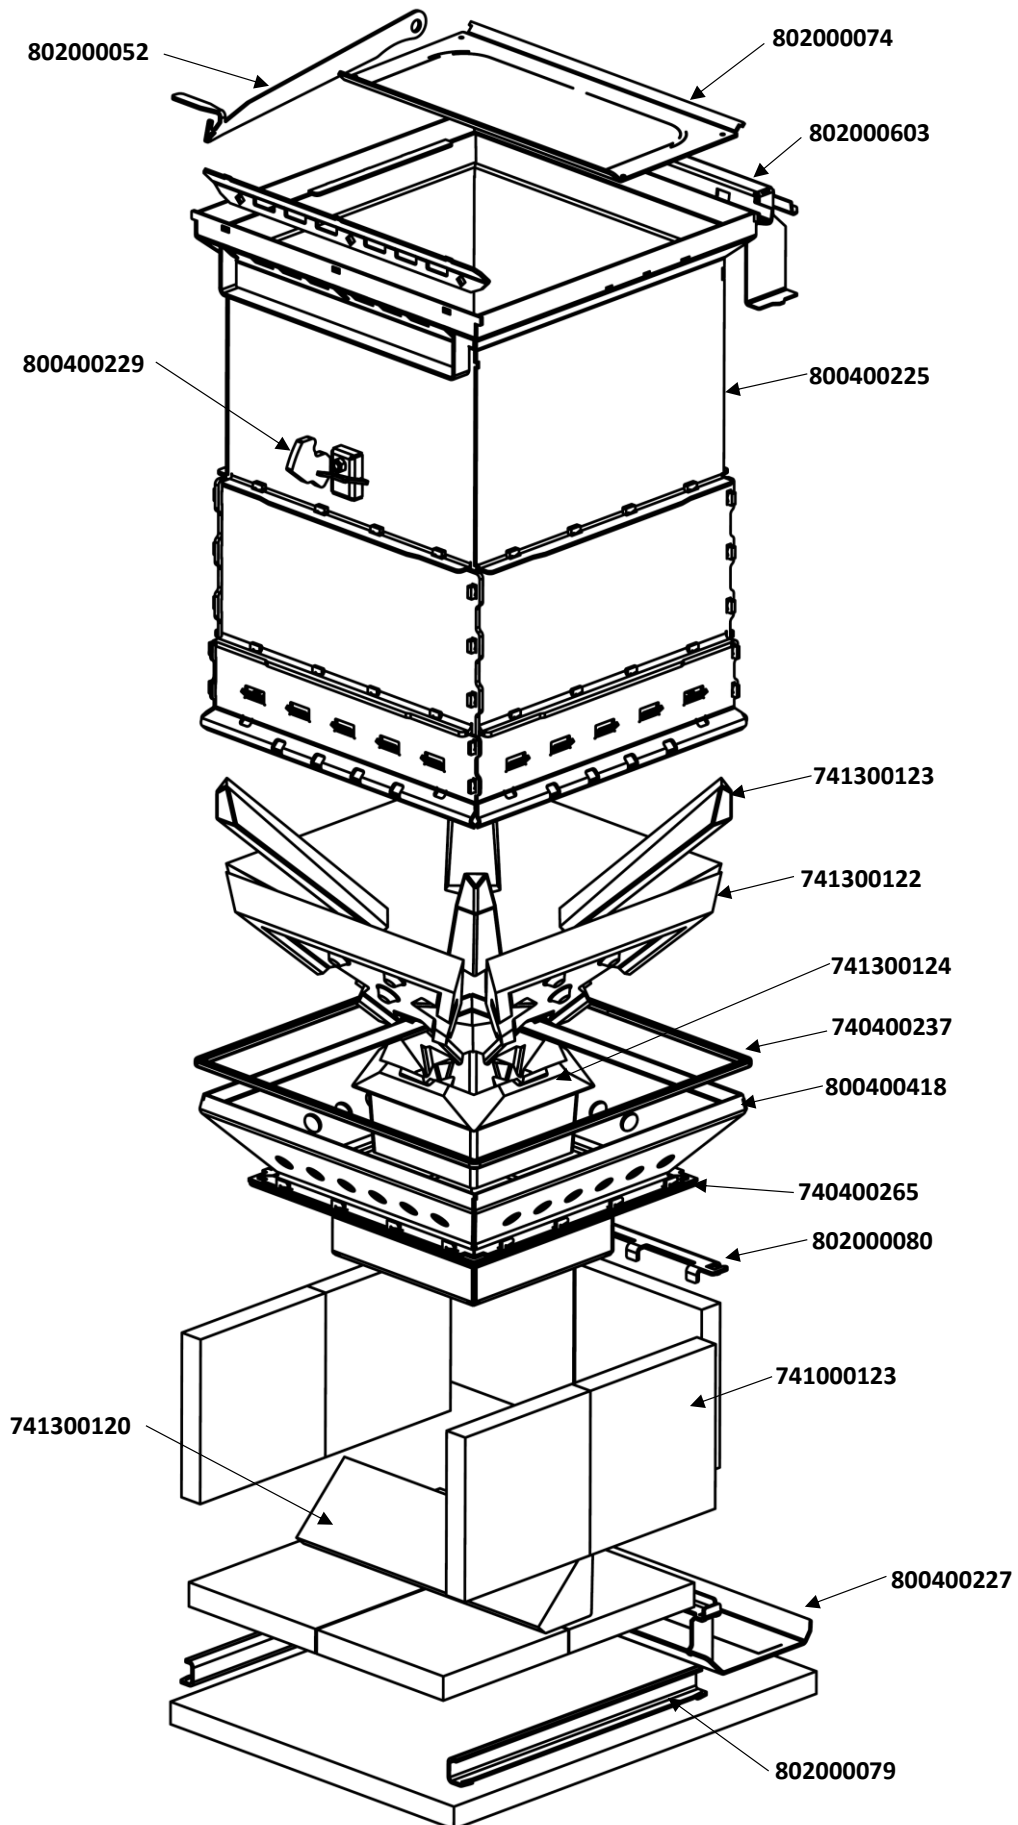

Catalogo pezzi di ricambio
BG + BGC 18 - 2023