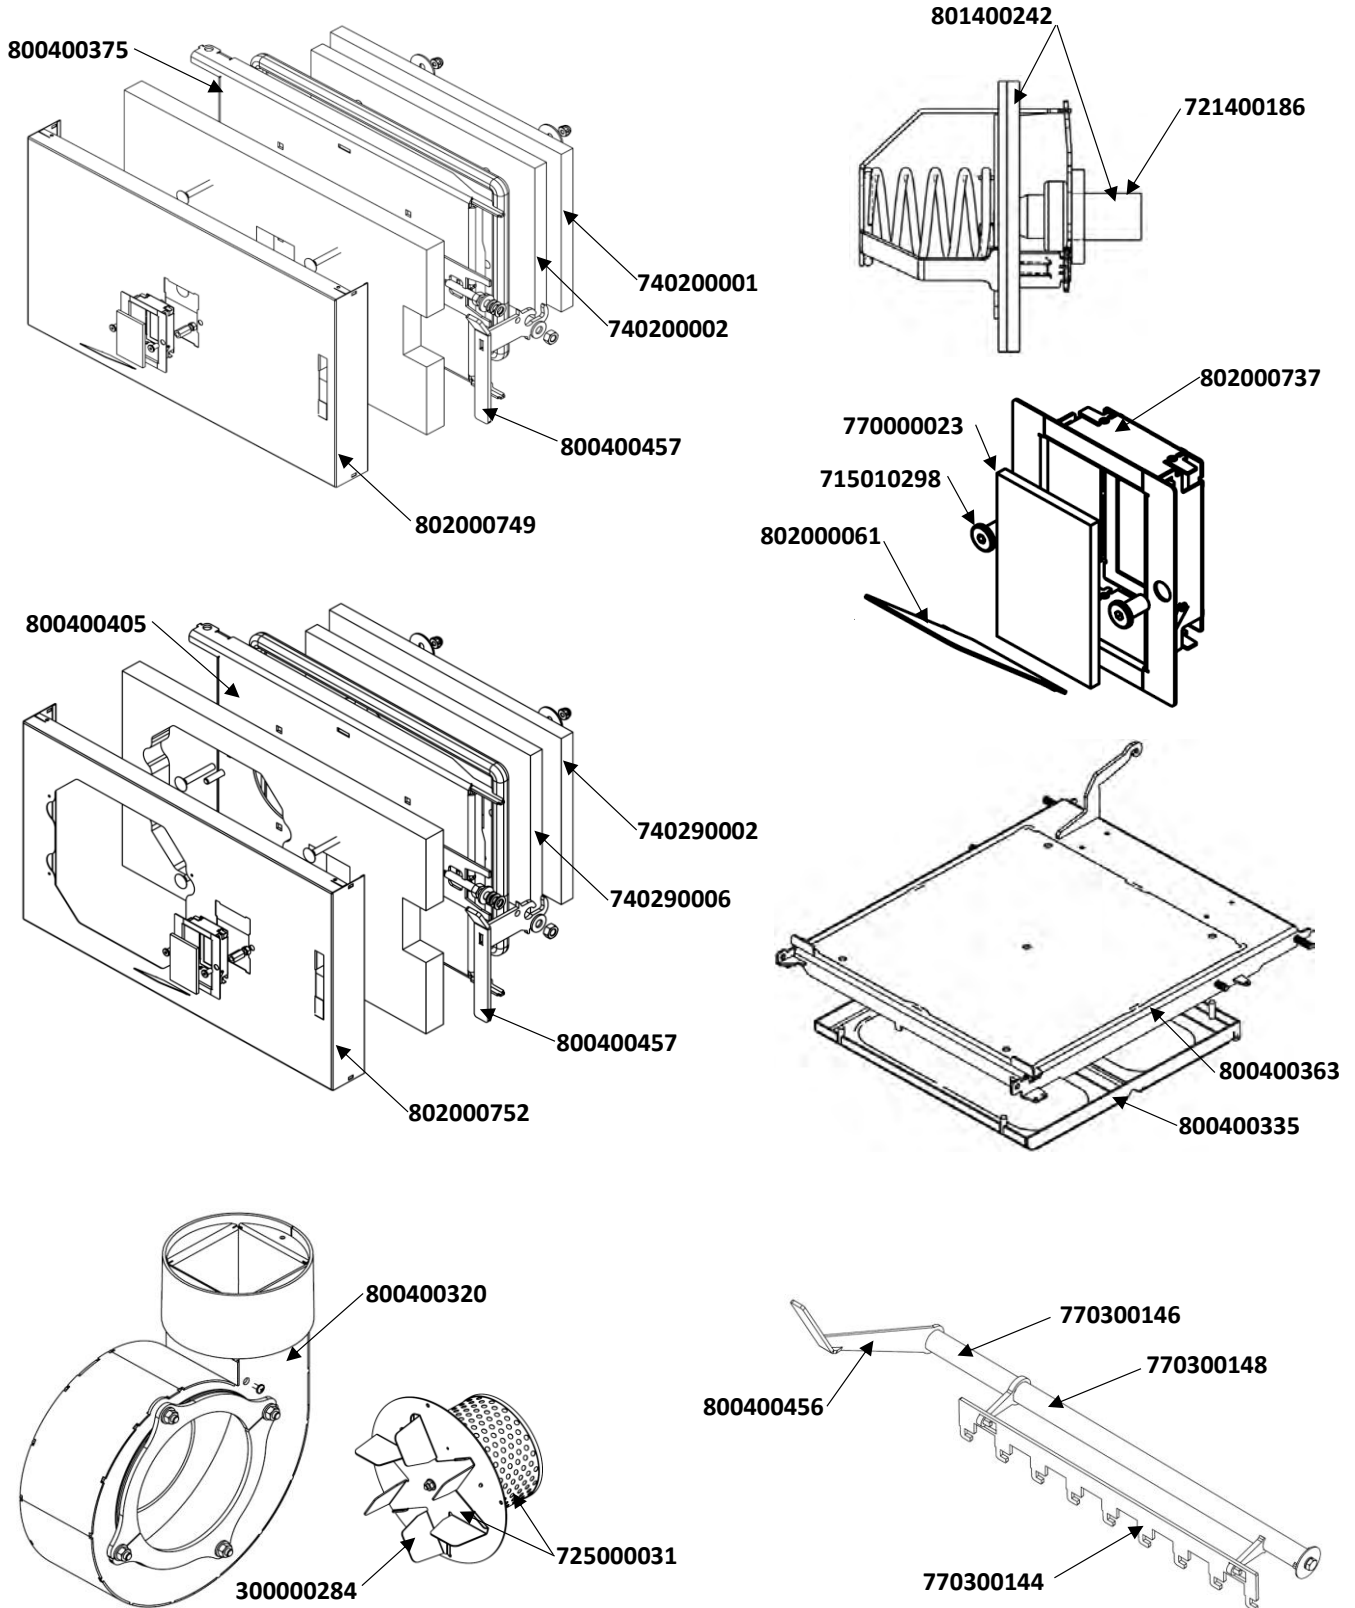

Catalogo pezzi di ricambio  
BG + BGC 18 - 2023

Article Name	pcs/boiler	Order Code		
Kryt boční - pravý - BC	1 BC15-27-02	802000695		
				
Kryt boční - Levý - BC	1 BC15-27-01	802000694		
				
Kryt dolních dvířek -BG17	1 BC15-27-04	802000749		
				
Kryt dolních dvířek -BGC17	1 BCC15-27-04	802000752		
				
Kryt horních dvířek - BG17	1 BC15-27-90	800400492		
				
Kryt čelní - BG17	1 BC15-27-80	800400489		
				

Catalogo pezzi di ricambio  
BG + BGC 18 - 2023

Kryt zadní - BC15	1	BC15-27-07	802000696		
					
Tvarovka Spal. prostoru - deska	10	BC15-04-18	741000123		
					
Tvarovka Kout - BN	4	BN20-04-31	741300123		
					
Tvarovka šikmá-BN	4	BN20-04-32	741300122		
					
Tvarovka tryskový slučovač -BN20	1	BN20-04-33.1	741300124		
					
Ucpávka spodního výměníku dlouhá - BC15	1	BC15-04-33	741300120		
					
Izolace dolních dvířek - Tibrex 20mm - BC15/20	1	BC15-06-05	740200001		
Izolace dolních dvířek - Sibrex 20mm - BC15/20	1	BC15-06-06	740200002		
					

Catalogo pezzi di ricambio  
BG + BGC 18 - 2023

Izolace dolních dvířek - Tibrex 20mm - BCC15/20	1	BCC15-06-05	740290002		
Izolace dolních dvířek - Sibrex 20mm - BCC15/20	1	BCC15-06-06	740290006		
					
Dolní dvířka - sestava - BG17	1	BC15-26-80	800400495		
					
Dolní dvířka - sestava - BGC17	1	BCC15-26-80	800400496		
					
Zaslepovací sada - BGC17 (RAL 7016)	1	BCC15-06-30	800400620		
					
Podložka bočních tvarovek -BC	2	BC15-04-23	802000079		
					
Držák zadních tvarovek - svárek -BC	1	BC15-04-60	800400227		
					
Vana - sestava - BN25	1	BN25-04-70	800400418		
					

Catalogo pezzi di ricambio  
BG + BGC 18 - 2023

Přikládací komora - sestava - BC15	1	BC15-04-80	800400225	
				
Lišta zadních tvarovek -BC	1	BC15-04-16	802000080	
				
Tyč Turbulátoru - BC20+30	6	BC15-10-70	770300031	
				
Rameno - svárek	1	BC15-10-90	770300148	
				
Trubka unašeče turbulátoru	1	BC15-10-06	770300146	
				
Páka turbulatoru	1	BC15-10-80	800400456	
				